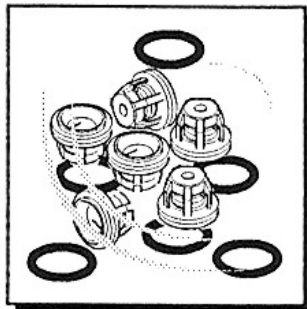

See Pages 7-8 for complete list of parts

See Pages 7-8 for complete list of parts

See Pages 7-8 for complete list of parts

PUMP SERVICE KITS

Diaphragm Kits

Kit#: VM-AR-43085K	
<i>BlueFlex Diaphragms</i>	
Kit#: VM-AR-2367K	
<i>NBR Diaphragms</i>	
Kit#: VM-AR-2368K	
<i>HPDS Diaphragms</i>	
Kit#: VM-AR-2369K	
<i>Desmopan Diaphragms</i>	
Pos.	Qty
30	3

Valve Kit

Kit#: VM-AR-2461K	
<i>Valve Kit + O-rings</i>	
Pos.	Qty
9	6
10	6

Service Kit

Kit#: VM-AR-2463K							
Pos.	Qty	Pos.	Qty	Pos.	Qty	Pos.	Qty
1	1	18	1	30	3	109	2
2	1	19	1	42	2	110	2
5	2	21	1	52	1	111	2
9	6	24	1	53	1	112	1
10	6	25	1	61	2	113	1
16	1	26	1	62	1		
17	1	27	1	65	1		